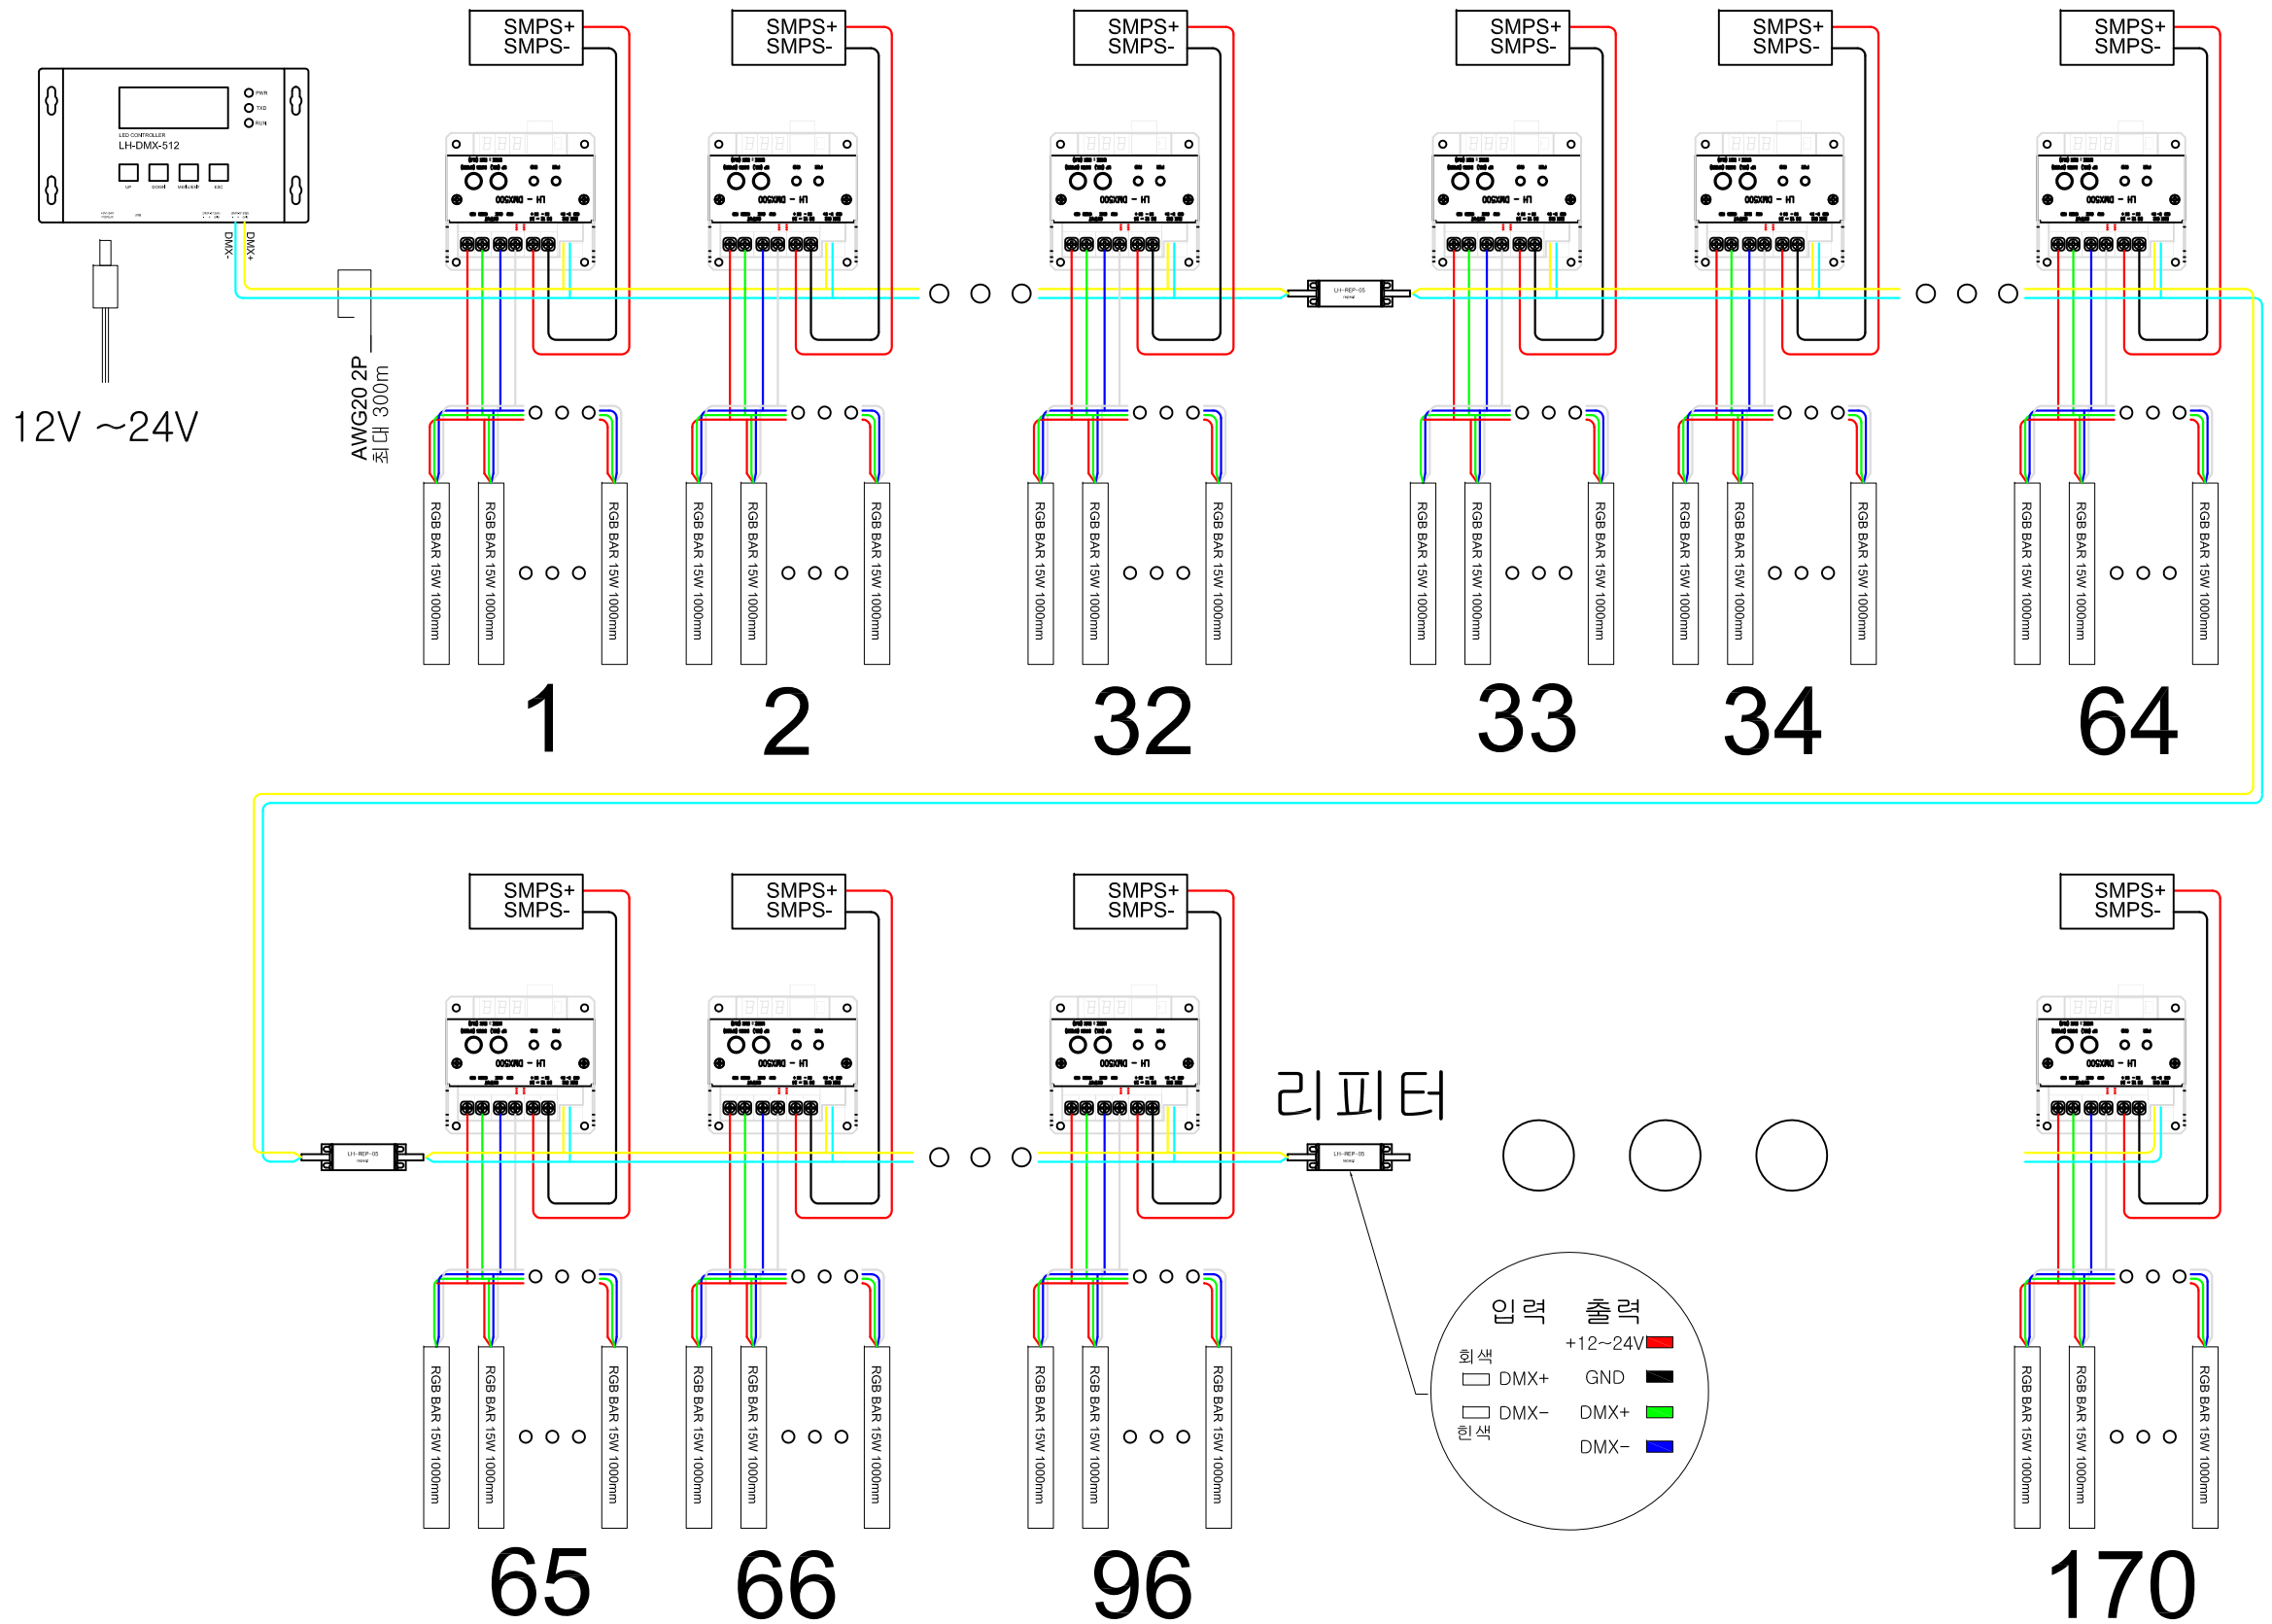

# LH-DMX-512와 LH-DMX500 일반적 연결도

# 사각 36와트 투광기 RGB